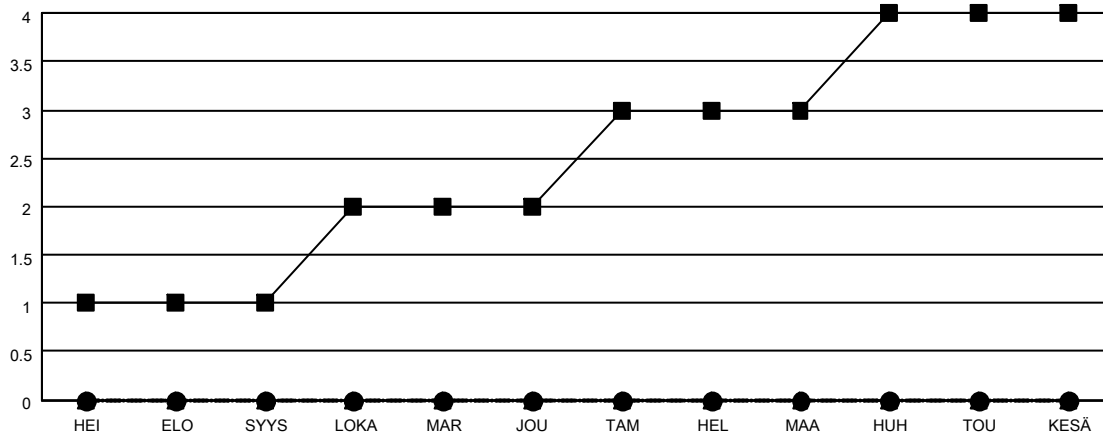

MONTHLY MEMBERSHIP PROGRESS REPORT

SIJAINTI FINLAND

District 107 C

Results as of: 7/31/2022

Klubit				jäsentä			
TULOKSET 2022-2023				TULOKSET 2022-2023			
NELJÄNNES	UUDEN KLUBIN TAVOITE	UUDET KLUBIT	LOPETETUT KLUBIT	NELJÄNNES	JÄSENKASVUN NETTOTAVOITE	TOTEUTUNUT JÄSENKASVU	POISTETUT JÄSENET (mukaan lukien siirrot)
HEI/ELO/SYYS	1	0	1	HEI/ELO/SYYS	5	3	11
LOKA/MAR/JOU	1	0	0	LOKA/MAR/JOU	5	0	0
TAM/HEL/MAA	1	0	0	TAM/HEL/MAA	10	0	0
HUH/TOU/KESÄ	1	0	0	HUH/TOU/KESÄ	5	0	0

TAVOITTEET JA UUDET KLUBIT, KUMULATIIVINEN

TAVOITTEET JA JÄSENET, KUMULATIIVINEN

LAKKAUTETUT KLUBIT: 1	2 CLUBS OF 78 LISÄNNYT YHDEN TAI USEAMMAN UUTTA JÄSENTÄ KLIKKAAM TÄSTÄ NÄHDÄKSESI KUMULATIIVISET JÄSENTIEDOT	SUKUPUOLIJAKAUMA	
ERONNEET JÄSENET		MIES 1,338 (70.35%) NAINEN 564 (29.65%) NON BINARY 0 (0.00%) PREFER NOT TO ANSWER 0 (0.00%)	
KUOLLUT 2 KLUBI LAKKAUTETTU 0 MUU 9 YHTEENSÄ 11		PERHEJÄSENIÄ YHTEENSÄ 8 PERHEJÄSENET, JOTKA MAKSAVAT PUOLET JÄSENMAKSUSTA 4	