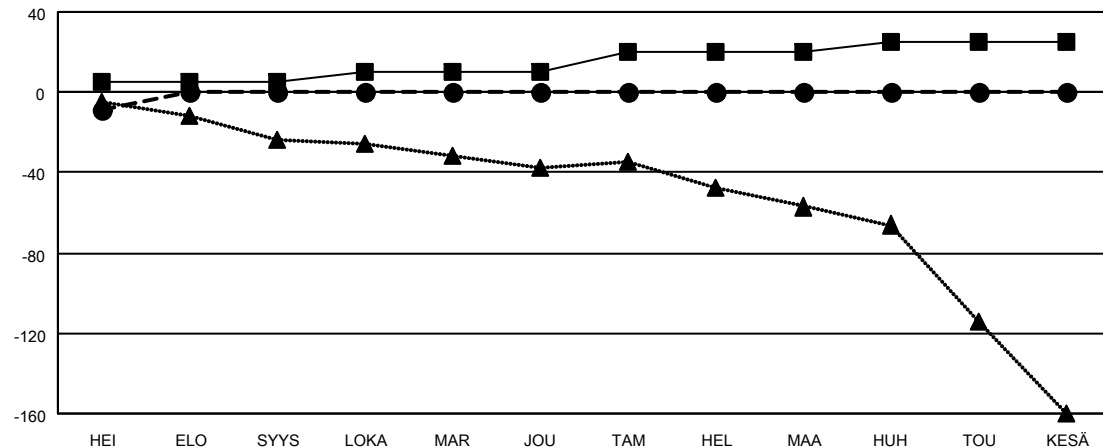

MONTHLY MEMBERSHIP PROGRESS REPORT

SIJAINTI FINLAND

District 107 C

Results as of: 7/31/2022

Klubit				jäsentä			
TULOKSET 2022-2023				TULOKSET 2022-2023			
NELJÄNNES	UUDEN KLUBIN TAVOITE	UUDET KLUBIT	LOPETETUT KLUBIT	NELJÄNNES	JÄSENKASVUN NETTOTAVOITE	TOTEUTUNUT JÄSENKASVU	POISTETUT JÄSENET (mukaan lukien siirrot)
HEI/ELO/SYYS	1	0	1	HEI/ELO/SYYS	5	3	11
LOKA/MAR/JOU	1	0	0	LOKA/MAR/JOU	5	0	0
TAM/HEL/MAA	1	0	0	TAM/HEL/MAA	10	0	0
HUH/TOU/KESÄ	1	0	0	HUH/TOU/KESÄ	5	0	0

TAVOITTEET JA UUDET KLUBIT, KUMULATIIVINEN

TAVOITTEET JA JÄSENET, KUMULATIIVINEN

LAKKAUTETUT KLUBIT: 1	2 CLUBS OF 78 LISÄNNYT YHDEN TAI USEAMMAN UUTTA JÄSENTÄ KLIKKAAM TÄSTÄ NÄHDÄKSESI KUMULATIIVISET JÄSENTIEDOT	SUKUPUOLIJAKAUMA	
ERONNEET JÄSENET		MIES 1,338 (70.35%) NAINEN 564 (29.65%) NON BINARY 0 (0.00%) PREFER NOT TO ANSWER 0 (0.00%)	
KUOLLUT 2 KLUBI LAKKAUTETTU 0 MUU 9 YHTEENSÄ 11		PERHEJÄSENIÄ YHTEENSÄ 8 PERHEJÄSENET, JOTKA MAKSAVAT PUOLET JÄSENMAKSUSTA 4	